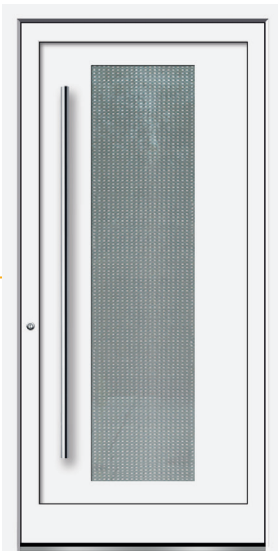

EASY PREIS
HAUSTÜREN
ALU ECOLINE

GERMAN
WINDOWS

Eco 1