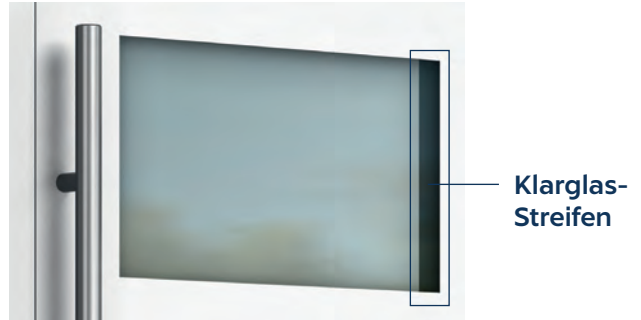

# FAIR 1 & FAIR 2

/ Detail Stangengriff Merkur in Edelstahl  
/ Fair 2 Glas „Zadar“, Klarglas mit Teilmattierung

**Fair 1**  
/ eingesetztes Türblatt  
/ Glas „Zadar“, Klarglas mit Teilmattierung  
/ Griff Merkur 600 mm  
/ Rundrosette Edelstahl außen