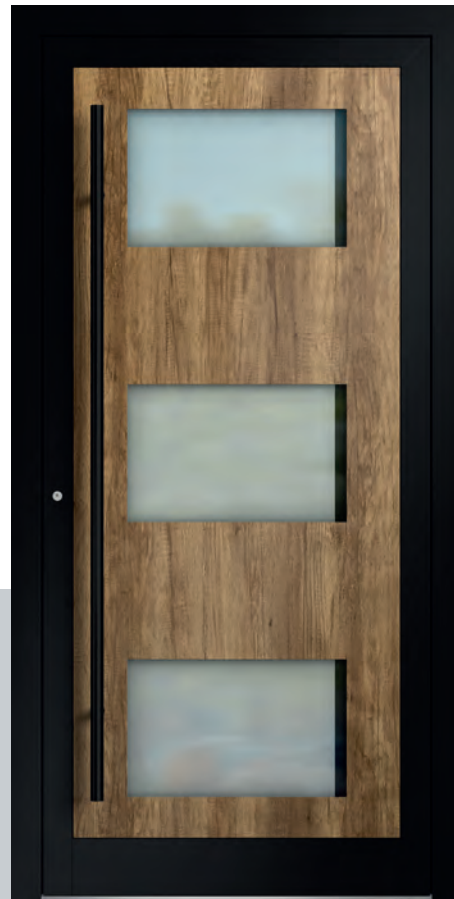

Fair 2
/ eingesetztes Türblatt in Desert Oak
/ Rahmenfarbe außen in RAL 9005
/ Glas „Zadar“, Klarglas mit Teilmattierung
/ Griff Merkur 1600 mm, schwarz
/ Rundrosette Edelstahl außen