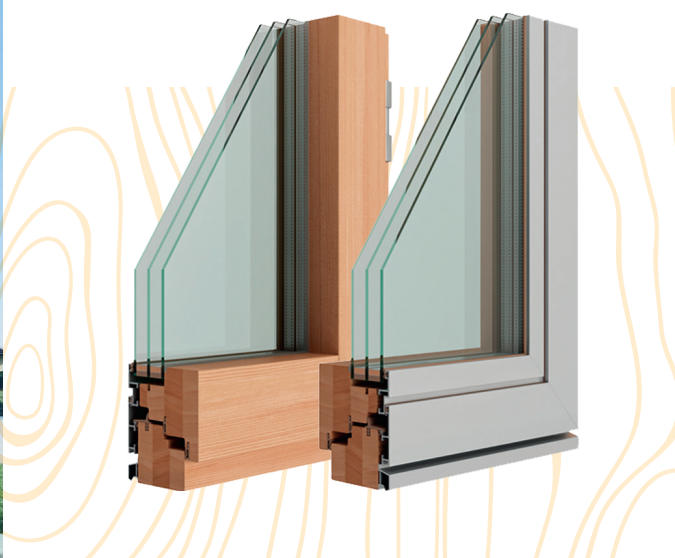

HOLZ

Holz – innen wie außen ein starkes Stück Natur!

Wir haben mit diesem Material außergewöhnliche Produktlinien mit starker Ausdruckskraft für jeden Geschmack und jede Anforderung geschaffen.

Die GERMAN WINDOWS Holz-Produkte erfüllen höchste Ansprüche an Material, Verarbeitung und Service: Sorgfältig ausgewählte und schichtverleimte Qualitätshölzer sorgen für eine hohe Stabilität des Rahmens, hochmoderne Maschinen für eine millimetergenaue Verarbeitung.

Unsere Produktlinien für Holz-Fenster, -Türen und -Schiebetüren eignen sich für energiebewusstes Sanieren, den Neubau sowie Denkmalschutz und reichen über Holz bis zu Holz-Aluminium-Kombinationen für eine garantierte Langlebigkeit.

PRODUKTLINIEN:

GW 5000

/ Fenster

/ Haustüren

/ Schiebetüren

/ Brand- und Rauchschutzelemente