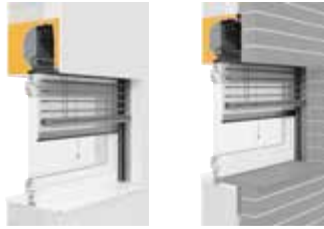

PURO 2.XR-RS Aufsatzraffstoren aus PUR-Hartschaum (Revision innen)
PURO 2.XRK-RS Aufsatzraffstoren aus PUR-Hartschaum (Revision außen)

AUSSTATTUNGSMÖGLICHKEITEN

Insektenschutzgitter ISG	■	■
Funkfernsteuerung	■	■
Gehrungsecke	■	■
GERMAN WINDOWS Connexoon	■	■