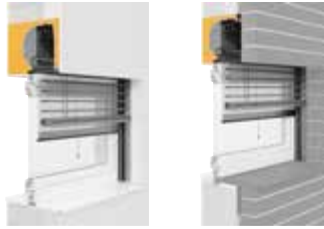

PURO 2.XR-RS Aufsatzraffstoren aus PUR-Hartschaum (Revision innen)
PURO 2.XRK-RS Aufsatzraffstoren aus PUR-Hartschaum (Revision außen)

AUSSTATTUNGSMÖGLICHKEITEN

Insektenschutzgitter ISG	■	■
Funkfernsteuerung	■	■
Gehrungsecke	■	■
GERMAN WINDOWS Connexoon	■	■