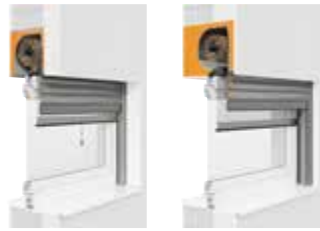

AUFSATZROLLLADEN

PURO 2

Aufsatzrollladen aus PUR-Hartschaum (Revision innen)

PURO 2.XR

Aufsatzrollladen aus PUR-Hartschaum (Revision außen)

AUSSTATTUNGSMÖGLICHKEITEN

Insektenschutzgitter ISG	■	■
Klinkerausführung	■	■
Funkfernsteuerung	■	■
Einziehbarer Endstab	■	■
Geteilter Winkelendstab	■	■
Zusätzliche Schalldämmung	■	
Gehrungsecke	■	■
Connexoon	■	■